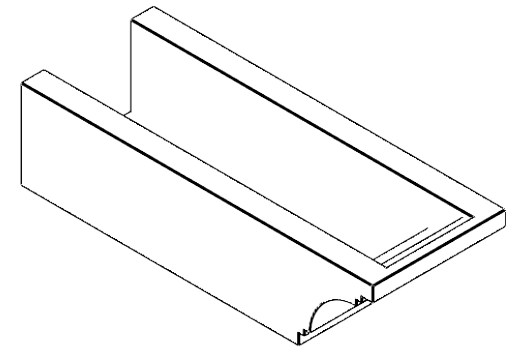

# ITEM NUMBER: RFTURO060X04000X16000X004PEC00RCPR

6"W X 4"H X 16"L TIMBERTHANE ROUGH CEDAR PESCADERO FAUX WOOD OPEN RAFTER TAIL, 4"L END, PRIMED TAN

**SIDE PROFILE**

**FRONT PROFILE**

**ISOMETRIC**

GENERATED DATE : 03/02/2023