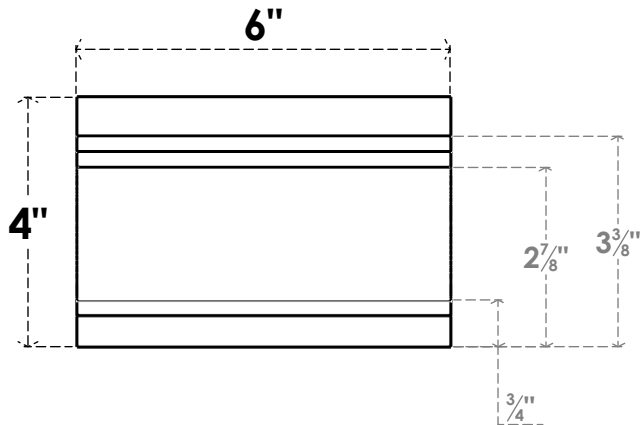

# ITEM NUMBER: RFTURO060X04000X16000X004PEC00RCPR

6"W X 4"H X 16"L TIMBERTHANE ROUGH CEDAR PESCADERO FAUX WOOD OPEN RAFTER TAIL, 4"L END, PRIMED TAN

**SIDE PROFILE**

**FRONT PROFILE**

**ISOMETRIC**

GENERATED DATE : 03/02/2023