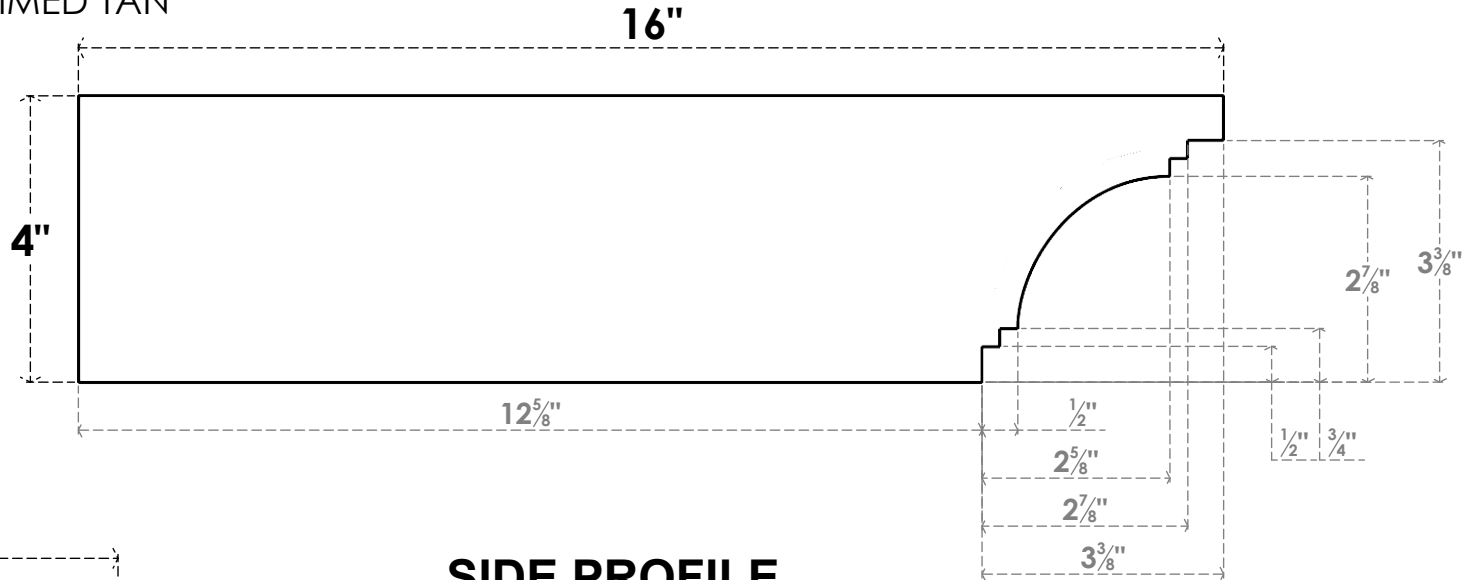

# ITEM NUMBER: RFTURO060X04000X16000X004PEC00RCPR

6"W X 4"H X 16"L TIMBERTHANE ROUGH CEDAR PESCADERO FAUX WOOD OPEN RAFTER TAIL, 4"L END, PRIMED TAN

**SIDE PROFILE**

**FRONT PROFILE**

**ISOMETRIC**

GENERATED DATE : 03/02/2023